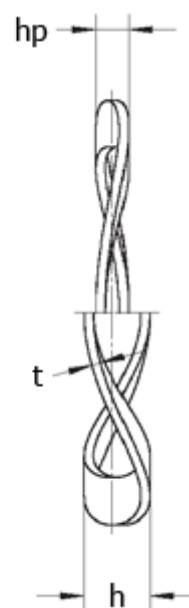

Varenummer: 22010204  
Beskrivelse: Bølgefjeder L&M 12x7,2x0,2 K2  
for leje : 624

## Mål

Bølger = 3  
 $d_1$  = 7.50  
 $d_2$  = 11.95  
F (N) ved  $hp$  = 65.0  
For leje = 624  
 $h$  = 1.2  
 $hp$  = 0.50  
 $t$  = 0.20

Vægt (kg) /100 stk = 0.010